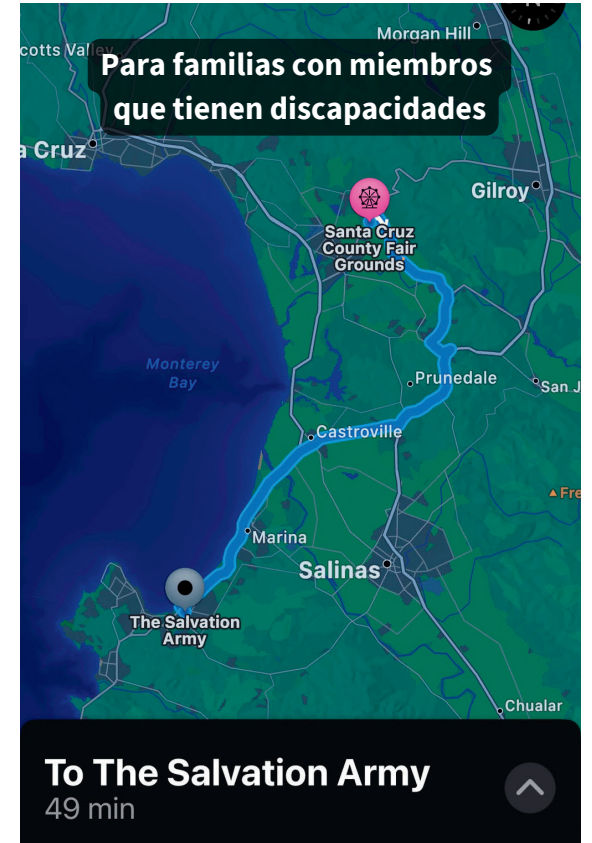

To The Salvation Army
49 min

The Salvation Army

1491 Contra Costa St, Seaside

- En la autopista 1 en dirección sur en dirección a Monterey
- Tome la salida 403 hacia CA-218 hacia Seaside/Del Rey Oaks
- Gire a la izquierda en Sonoma Avenue y luego a la izquierda en Contra Costa Street

Más refugios de emergencia:

- Santa Cruz County Fairgrounds: 2061 E. Lake Blvd, Watsonville
- Compass Church: 10325 S. Main St., Salinas

- Holy Trinity Church Hall: 27 South El Camino Real, Greenfield
- Castroville Recreation Center: 11261 Crane St., Castroville